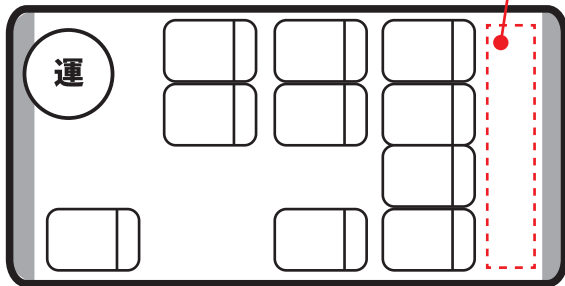

ジャンボタクシー

Jumbo Taxi

荷台
Luggage Rack

定員 9 名
9 passengers

9
定員 / PAX

※株式会社オリエンタル所有の車両を紹介しております
Here at Oriental, Inc., we offer the following vehicles for reservation.

座席 / Seats

運 Driver 補 Extra Seats

正座席9席 / 9 Standard Seats

正座席8席 + 補助席1席 / 9 Standard Seats+1 Extra Seat

車輛情報 / Vehicle Information

■車種 / Vehicle model
トヨタ ハイエース / Toyota HIACE

■車両区分 / Vehicle classification
普通車 / Standard-Size Car

お見積り・お問い合わせ先 / Contact us or get an estimate here.