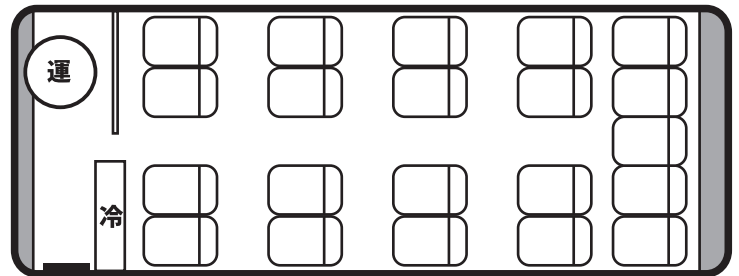

小型バス

Small Bus

定員 21 名 (正座席のみ)
21 passengers/Seated passengers only

車輛情報 / Vehicle Information

■ 車内装備 / In-vehicle Features

- TV/DVD
- 冷蔵庫 / Refrigerator
- サロン (1 列) / Salon (1 rows)
- トランクルーム (1 列) / Trunk room (1 rows)

■ 車 種 / Vehicle model

三菱 エアロミディ / Mitsubishi Aero Midi

■ 車両区分 / Vehicle classification

中型車 / Medium-Size Car

座 席 / Seats

運 Driver 冷 Refrigerator

通常時 / When seats are not folded down:

サロン / Salon (1 rows)