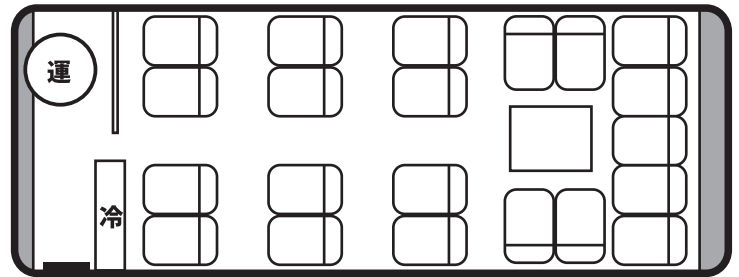

小型バス

Small Bus

定員 21 名 (正座席のみ)
21 passengers/Seated passengers only

車輛情報 / Vehicle Information

■ 車内装備 / In-vehicle Features

- TV/DVD
- 冷蔵庫 / Refrigerator
- サロン (1 列) / Salon (1 rows)
- トランクルーム (1 列) / Trunk room (1 rows)

■ 車 種 / Vehicle model

三菱 エアロミディ / Mitsubishi Aero Midi

■ 車両区分 / Vehicle classification

中型車 / Medium-Size Car

座 席 / Seats

運 Driver 冷 Refrigerator

通常時 / When seats are not folded down:

サロン / Salon (1 rows)