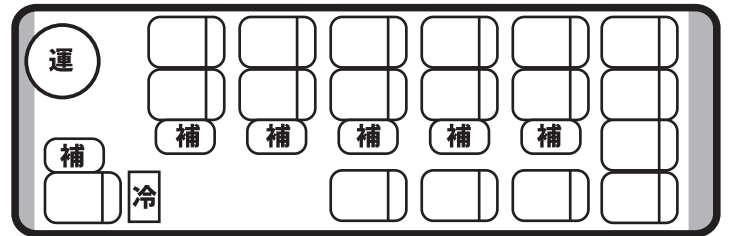

マイクロバス

Medium Bus

定員 24 名 (正座席 18 席・補助席 6 席)
24 passengers/18 Standard Seats; 6 Extra Seats

24
定員 / PAX

ローザ / Roza

コースター / COASTER

座席 / Seats

運 Driver 冷 Refrigerator 補 Extra Seats

車輛情報 / Vehicle Information

- 車種 / Vehicle model
三菱 ローザ / Mitsubishi Roza
- 車内装備 / In-vehicle Features
・冷蔵庫 / Refrigerator
- 車両区分 / Vehicle classification
中型車 / Medium-Size Car

- 車種 / Vehicle model
トヨタ コースター / Toyota COASTER
- 車内装備 / In-vehicle Features
・TV/DVD
・冷蔵庫 / Refrigerator
- 車両区分 / Vehicle classification
中型車 / Medium-Size Car