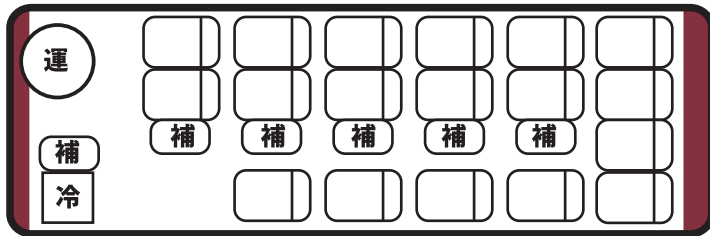

マイクロバス

Medium Bus

定員 24 名 (正座席 18 席・補助席 6 席)
24 passengers/18 Standard Seats; 6 Extra Seats

24
定員 / PAX

ローザ / Roza

コースター / COASTER

座席 / Seats

運 Driver 冷 Refrigerator 補 Extra Seats

車輛情報 / Vehicle Information

- 車種 / Vehicle model
三菱 ローザ / Mitsubishi Roza
- 車内装備 / In-vehicle Features
・冷蔵庫 / Refrigerator
- 車両区分 / Vehicle classification
中型車 / Medium-Size Car

- 車種 / Vehicle model
トヨタ コースター / Toyota COASTER
- 車内装備 / In-vehicle Features
・TV/DVD
・冷蔵庫 / Refrigerator
- 車両区分 / Vehicle classification
中型車 / Medium-Size Car