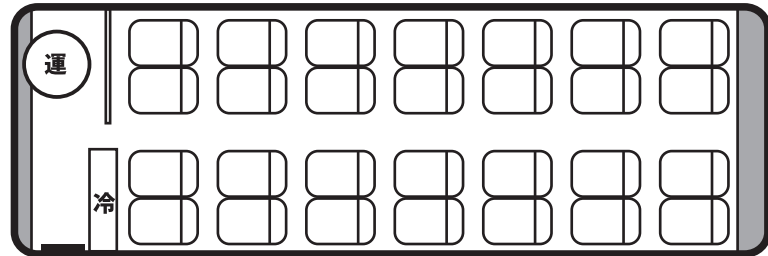

中型バス

Medium Bus

定員 28 名 (正座席のみ)
28 passengers/Seated passengers only

車輜情報 / Vehicle Information

■ 車内装備 / In-vehicle Features

- ・TV/DVD
- ・冷蔵庫 /Refrigerator
- ・サロン (2 列) /Salon (2 rows)
- ・トランクルーム (2 列) /Trunk room (2 rows)

■ 車種 / Vehicle model

三菱 エアロミディ / Mitsubishi Aero Midi

■ 車両区分 / Vehicle classification

大型車 /Large Bus

座席 / Seats

運 Driver 冷 Refrigerator

通常時 /When seats are not folded down:

サロン /Salon (2 rows)