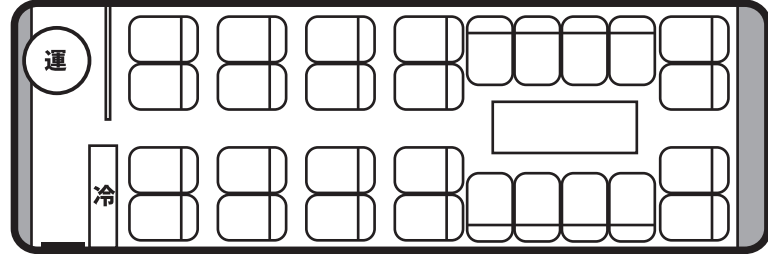

中型バス

Medium Bus

定員 28 名 (正座席のみ)
28 passengers/Seated passengers only

車輜情報 / Vehicle Information

■ 車内装備 / In-vehicle Features

- ・TV/DVD
- ・冷蔵庫 /Refrigerator
- ・サロン (2 列) /Salon (2 rows)
- ・トランクルーム (2 列) /Trunk room (2 rows)

■ 車種 / Vehicle model

三菱 エアロミディ / Mitsubishi Aero Midi

■ 車両区分 / Vehicle classification

大型車 /Large Bus

座席 / Seats

運 Driver 冷 Refrigerator

通常時 /When seats are not folded down:

サロン /Salon (2 rows)